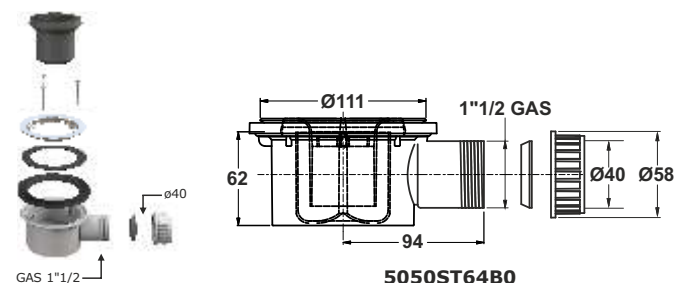

TRIGONO

(patent pending)

"TRIGONO" sifone per piatti doccia con foro \varnothing 90 mm. Con sifone umido a norma EN274. Piletta con flangia inox senza agganci per coperchio "TRIGONO" trap for shower plates with \varnothing 90 mm hole. With wet siphon in accordance with EN274 regulation. Waste with flat stainless steel flange without clips

Applicazione: per piatti doccia con foro \varnothing 90mm
Application: For shower plates with hole \varnothing 90 mm
Materiale: polipropilene PP
Material: polypropylene PP
Colore: bianco / Lucido
Color: white / polished