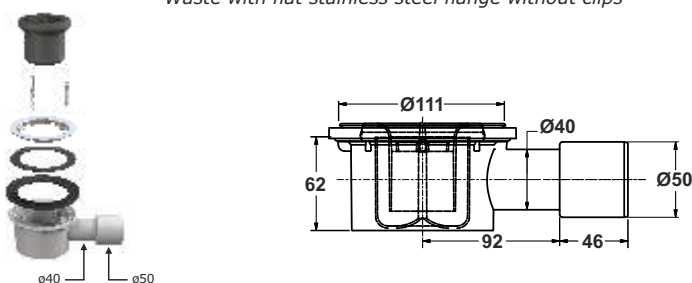

Codice / Code	Descrizione / Description
5050ST64B0	Senza coperchio. Scarico filettato 1"1/2 con ghiera Without cover 1"1/2 threaded outlet with nut

5050ST50B0 Senza coperchio. Scarico $\varnothing$ 40/50 mm ad innestare
Without cover Plug-in $\varnothing$ 40/50 mm outlet

Piletta in inox con la flangia piana senza agganci per coperchio
Waste with flat stainless steel flange without clips