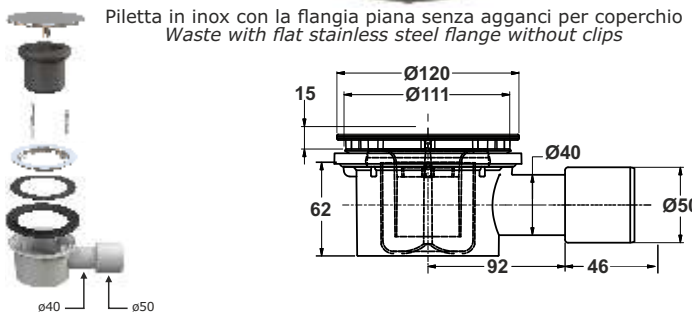

Codice / Code	Descrizione / Description
5050PX64B7	Coperchio piatto in ABS rivestito in acciaio inox $\varnothing$ 120 mm. Scarico filettato con ghiera 1"1/2 Flat cover in ABS covered with stainless steel $\varnothing$ 120 mm. 1"1/2 threaded outlet with nut

5050PX50B7 Coperchio piatto in ABS rivestito in acciaio inox $\varnothing$ 120 mm. Scarico $\varnothing$ 40/50 mm ad innestare
Flat cover in ABS covered with stainless steel $\varnothing$ 120 mm. Plug-in $\varnothing$ 40/50 mm outlet

Piletta in inox con la flangia piana senza agganci per coperchio
Waste with flat stainless steel flange without clips