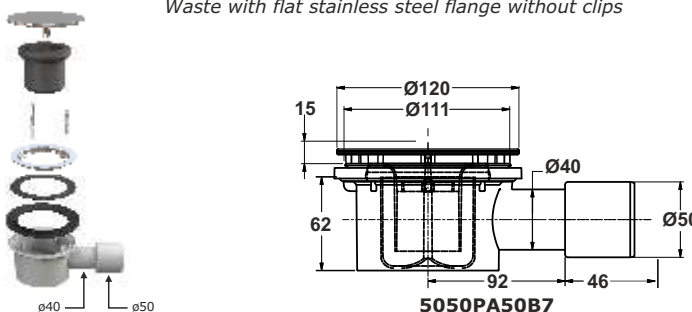

Codice / Code	Descrizione / Description
5050PA64B7	Coperchio piatto in ABS cromato $\varnothing$ 120 mm Scarico filettato con ghiera 1"1/2 Flat cover in chrome-plated ABS. 1"1/2 threaded outlet with nut

5050PA50B7 Coperchio piatto in ABS cromato $\varnothing$ 120 mm. Scarico $\varnothing$ 40/50 mm ad innestare
Flat cover in chrome-plated ABS. Plug-in $\varnothing$ 40/50 mm outlet

Piletta in inox con la flangia piana senza agganci per coperchio
Waste with flat stainless steel flange without clips