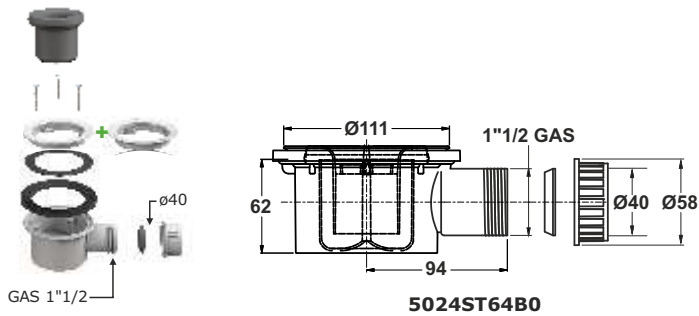

"TRIGONO" sifone per piatti doccia con foro \varnothing 90 mm con sifone umido a norma EN274. Piletta con flange svasata e piana senza aggianci per coperchio

TRIGONO trap for shower plates with \varnothing 90 mm hole. With wet siphon in accordance with EN274 regulation. Wastes with chamfered and flat flanges, without clips for cover

Applicazione: per piatti doccia con foro \varnothing 90mm

Application: For shower plates with hole \varnothing 90 mm

Materiale: polipropilene PP

Material: polypropylene PP

Colore: bianco

Color: white

Codice / Code	Descrizione / Description
5024ST64B0	Senza coperchio. Scarico filettato 1"1/2 con ghiera Without cover. Threaded 1"1/2 outlet with nut

"TRIGONO" sifone per piatti doccia con foro \varnothing 90 mm con sifone umido a norma EN274. Piletta con flange svasata e piana con aggianci per coperchio

TRIGONO trap for shower plates with \varnothing 90 mm hole. With wet siphon in accordance with EN274 regulation. Wastes with chamfered and flat flanges, with clips for cover