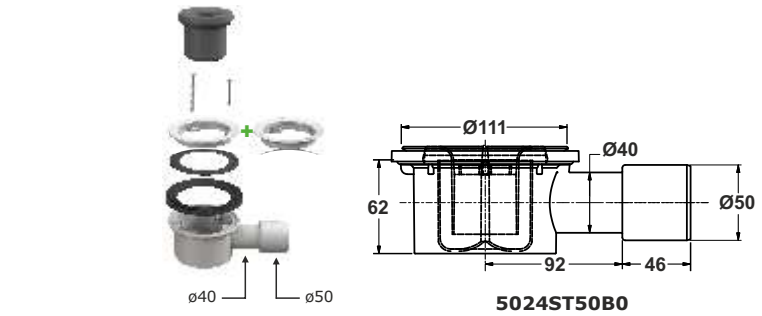

"TRIGONO" sifone per piatti doccia con foro \varnothing 90 mm con sifone umido a norma EN274. Piletta con flange svasata e piana senza aggianci per coperchio

TRIGONO trap for shower plates with \varnothing 90 mm hole. With wet siphon in accordance with EN274 regulation. Wastes with chamfered and flat flanges, without clips for cover

Applicazione: per piatti doccia con foro \varnothing 90mm

Application: For shower plates with hole \varnothing 90 mm

Materiale: polipropilene PP

Material: polypropylene PP

Colore: bianco

Color: white

Codice / Code	Descrizione / Description
5024ST64B0	Senza coperchio. Scarico filettato 1"1/2 con ghiera Without cover. Threaded 1"1/2 outlet with nut

"TRIGONO" sifone per piatti doccia con foro \varnothing 90 mm con sifone umido a norma EN274. Piletta con flange svasata e piana con aggianci per coperchio

TRIGONO trap for shower plates with \varnothing 90 mm hole. With wet siphon in accordance with EN274 regulation. Wastes with chamfered and flat flanges, with clips for cover