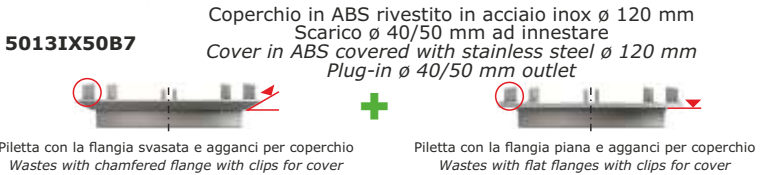

Codice / Code	Descrizione / Description
5013IX64B7	Coperchio in ABS rivestito in acciaio inox $\varnothing$ 120 mm Scarico filettato 1"1/2 con ghiera Cover in ABS covered with stainless steel $\varnothing$ 120 mm Threaded 1"1/2 outlet with nut