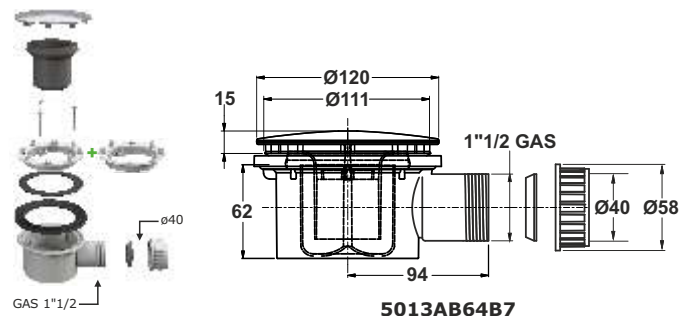

"TRIGONO" sifone per piatti doccia con foro $\varnothing$ 90 mm
Con sifone umido a norma EN274. Piletta con flange svasata e piana con aggianci per coperchio

TRIGONO trap for shower plates with $\varnothing$ 90 mm hole. With wet siphon in accordance with EN274 regulation. Wastes with chamfered and flat flanges, with clips for cover

Applicazione: per piatti doccia con foro $\varnothing$ 90mm

Application: For shower plates with hole $\varnothing$ 90 mm

Materiale: polipropilene PP + ABS

Material: polypropylene PP + ABS

Colore: bianco / cromato

Color: white / chrome plated