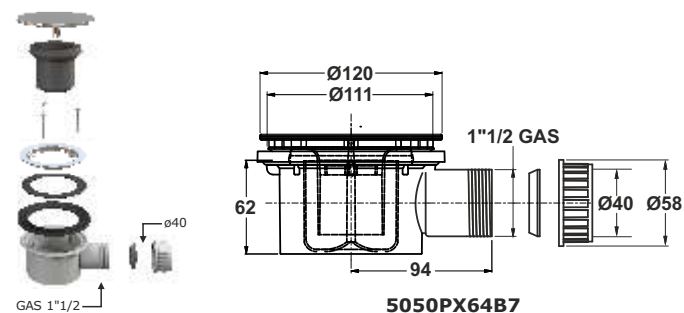

Applicazione: per piatti doccia con foro \varnothing 90mm
Application: For shower plates with hole \varnothing 90 mm
Materiale: polipropilene PP
Material: polypropylene PP
Colore: bianco / Lucido
Color: white / polished

Codice / Code	Descrizione / Description
5050ST64B0	Senza coperchio. Scarico filettato 1"1/2 con ghiera Without cover 1"1/2 threaded outlet with nut

5050ST50B0 Senza coperchio. Scarico \varnothing 40/50 mm ad innestare
Without cover Plug-in \varnothing 40/50 mm outlet

Piletta in inox con la flangia piana senza agganci per coperchio
Waste with flat stainless steel flange without clips

"TRIGONO" sifone per piatti doccia con foro \varnothing 90 mm. Con sifone umido a norma EN274. Piletta con flangia inox senza agganci per coperchio "TRIGONO" trap for shower plates with \varnothing 90 mm hole. With wet siphon in accordance with EN274 regulation. Waste with flat stainless steel flange without clips

Applicazione: per piatti doccia con foro \varnothing 90mm
Application: For shower plates with hole \varnothing 90 mm
Materiale: polipropilene PP + inox
Material: polypropylene PP + stainless steel
Colore: bianco / Lucido
Color: white / polished